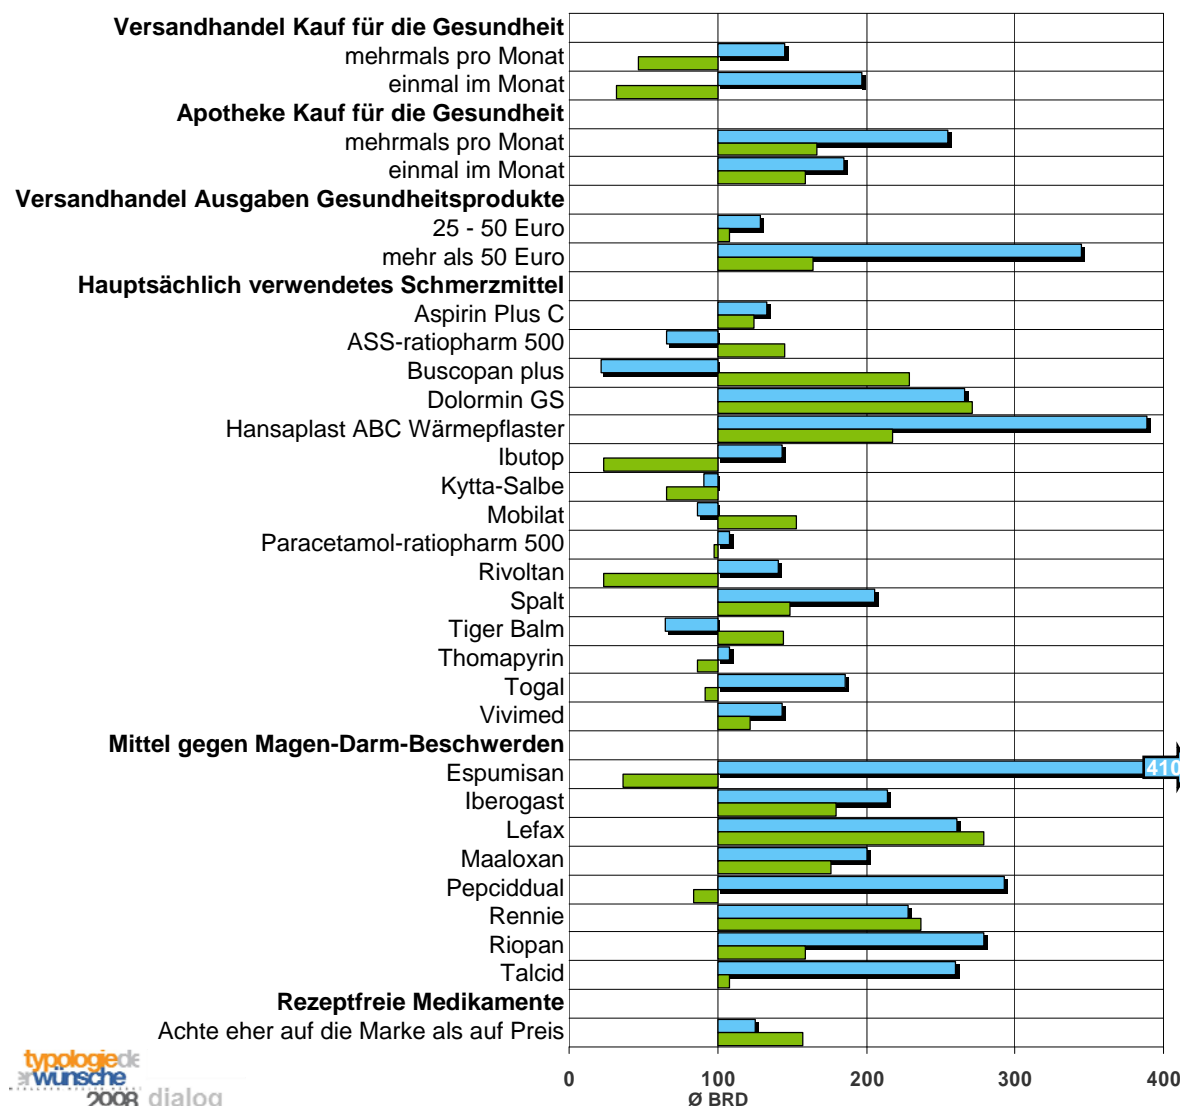

Welche weiteren Gesundheitsprodukte werden genutzt?

Häufige Verwendung von

■ Doppelherz ■ Abtei

Bereits 1,06 Mio. Menschen kaufen regelmäßig per Internet / Versandhandel Gesundheitsprodukte ein, ca. 150.000 sogar mehrmals im Monat.

Adressen nach Geschlecht Personen

männlich 510 Tsd.
weiblich 550 Tsd.

Adressen nach Alter Personen

bis 30 ca. 220 Tsd.
bis unter 40 ca. 280 Tsd.
bis unter 50 ca. 280 Tsd.
bis unter 60 ca. 150 Tsd.
bis unter 70 ca. 90 Tsd.
älter als 70 ca. 40 Tsd.

Konditionen

Preis 150,-€%
Selektion inkl. PLZ, Geschlecht, Alter
Abgleich inkl. Robinsonliste, microm-Nixies
Mindestabnahme 10.000 Adressen
MAQ: 70% der Liefermenge
Einsatz: einmalig
Datenbankpauschale: 150,-€
Lieferform: DVD, E-Mail, FTP
Lieferzeit: bis zu 5 Arbeitstage nach Auftragseingang